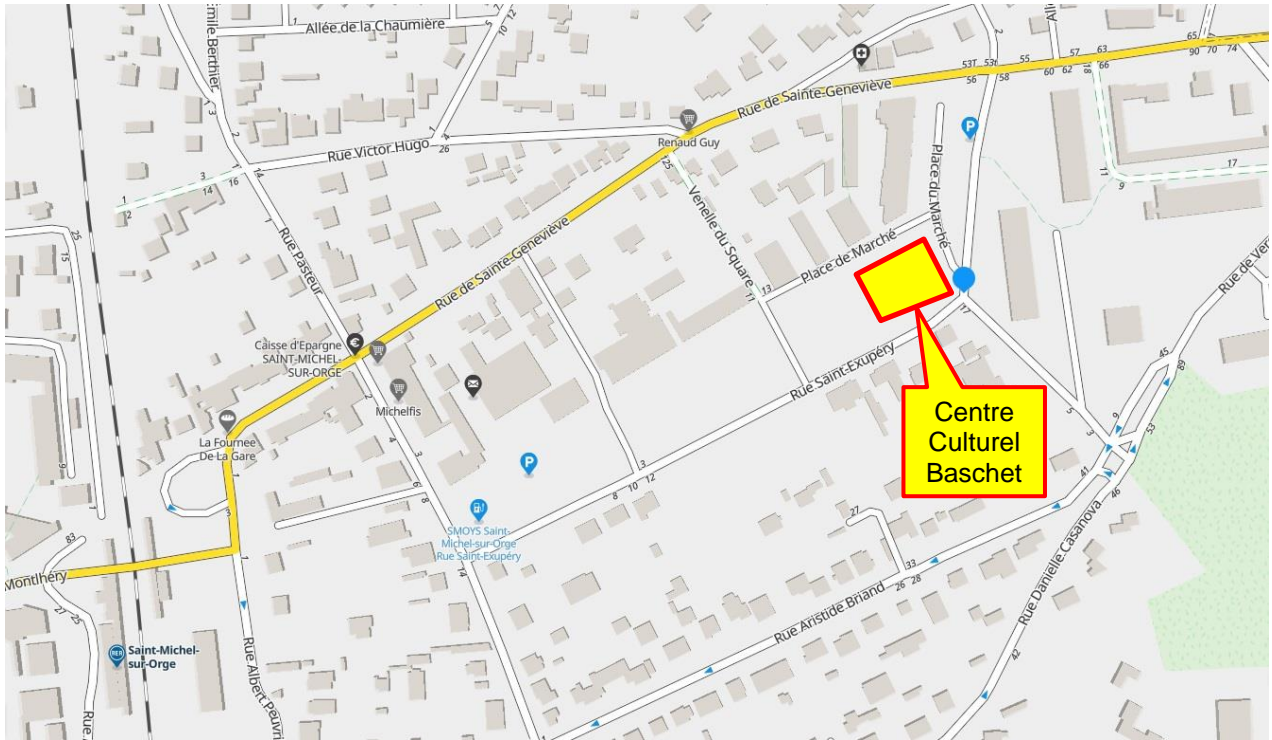

### Adresse / GPS

Adresse postale : Centre Culturel Baschet 1 Rue Saint-Exupéry 91240 Saint-Michel sur Orge	Adresse physique (et Google Maps): Proche du croisement entre la rue de Saint Exupéry et la rue des Acacias	Coordonnées GPS : 48.637048, 2.311941
--	--	--

### Venir par la route

Par la Francilienne :

- En venant de EVRY, sortie 41 « St MICHEL – MONTATONS »
- En venant de VERSAILLES, sortie 42 « St MICHEL – CENTRE / BRETIGNY CENTRE / LONGPONT SUR ORGE ».

Le Centre Culturel Baschet

### **Venir par transport en commun**

Réseau Transilien **RER C**

Provenance Paris par les trains BALI, DEBA, DEBO, ELBA

Provenance province par les trains GATA, LARA, SARA.

Descendre à la gare « Saint-Michel-sur-Orge ».