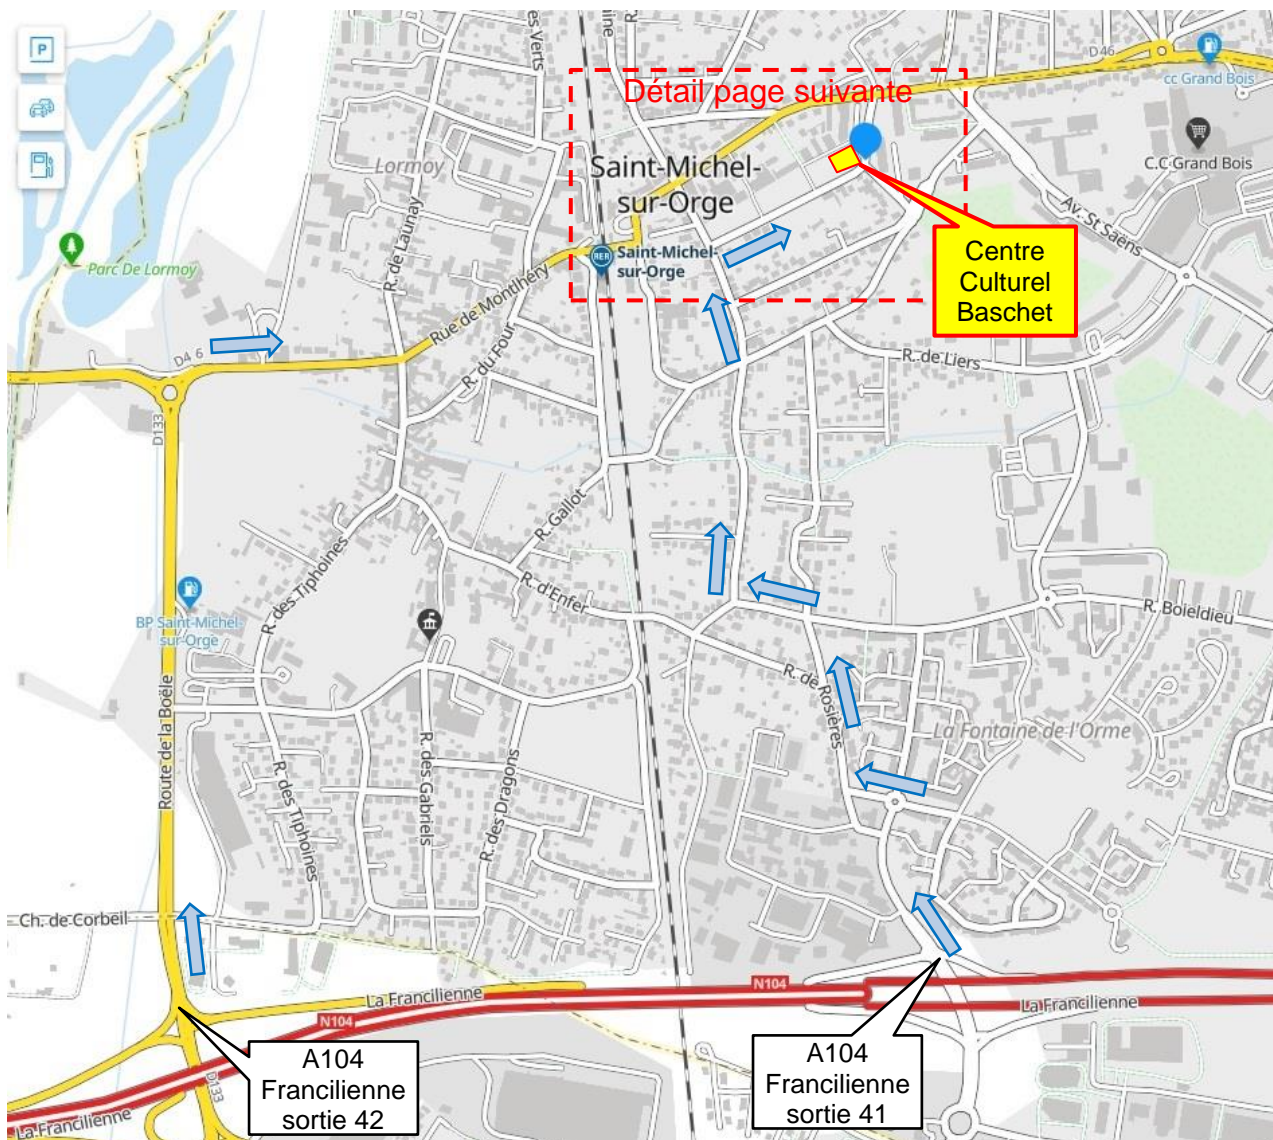

## Accès au site

### Adresse / GPS

Adresse postale : Centre Culturel Baschet 1 Rue Saint-Exupéry 91240 Saint-Michel sur Orge	Adresse physique (et Google Maps): Proche du croisement entre la rue de Saint Exupéry et la rue des Acacias	Coordonnées GPS : 48.637048, 2.311941
--	--	--

### Venir par la route

Par la Francilienne :

- En venant de EVRY, sortie 41 « St MICHEL – MONTATONS »
- En venant de VERSAILLES, sortie 42 « St MICHEL – CENTRE / BRETIGNY CENTRE / LONGPONT SUR ORGE ».

Le Centre Culturel Baschet

### **Venir par transport en commun**

Réseau Transilien **RER C**

Provenance Paris par les trains BALI, DEBA, DEBO, ELBA

Provenance province par les trains GATA, LARA, SARA.

Descendre à la gare « Saint-Michel-sur-Orge ».